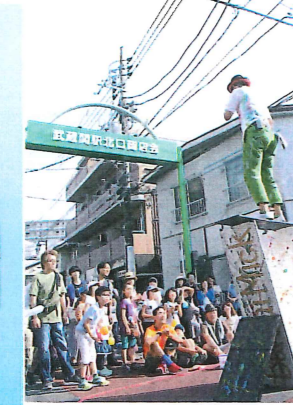

HIRAKU 2018年5月の大道芸の様子

第7回武蔵関ふれあいまつり MAP

アーチ下大道芸 B
① 10:20~HIRAKU
② 12:35~ぼんざいミック
③ 16:00~クラウンラビット

大人気
銅版工作
コーナー

抽選会並び列

無料抽選会
(1家族1回限り)
① 10:30~
② 15:00~

抽選会テント
風船が目印
プリマ受付9:10

似顔絵
コーナー

北口駅前：大道芸 A
① 10:00~ぼんざいミック
② 11:55~KAYA
③ 14:00~クラウンラビット
④ 15:45~せーや
⑤ 16:25~HIRAKU

ステージ
10:45~16:00 時

ローソン前：大道芸 D
① 11:50~HIRAKU
② 12:50~KAYA
③ 14:50~せーや

大道芸 C
12:50~HIRAKU
13:30~せーや
15:10~クラウンラビット

300名先着限定
風船プレゼント
10:30~

風船が目印です

早めに来てね！
まっているよ！

ステージタイムテーブル
10:45~16:00

10:45	オープニング 和太鼓
11:00	大道芸KAYA
11:25	ぼんざいミック
11:55	上石神井琉球イサー会
12:25	ヨーヨーパフォーマーせーや
13:00	東京女子学院ダンス部
13:20	東京女子学院合唱部
14:00	石神井高校ダンス部
14:30	ヨーヨーパフォーマーHIRAKU
15:10	阿波踊り
15:30	イサー久保田守例会

※進行状況により変更する場合があります。